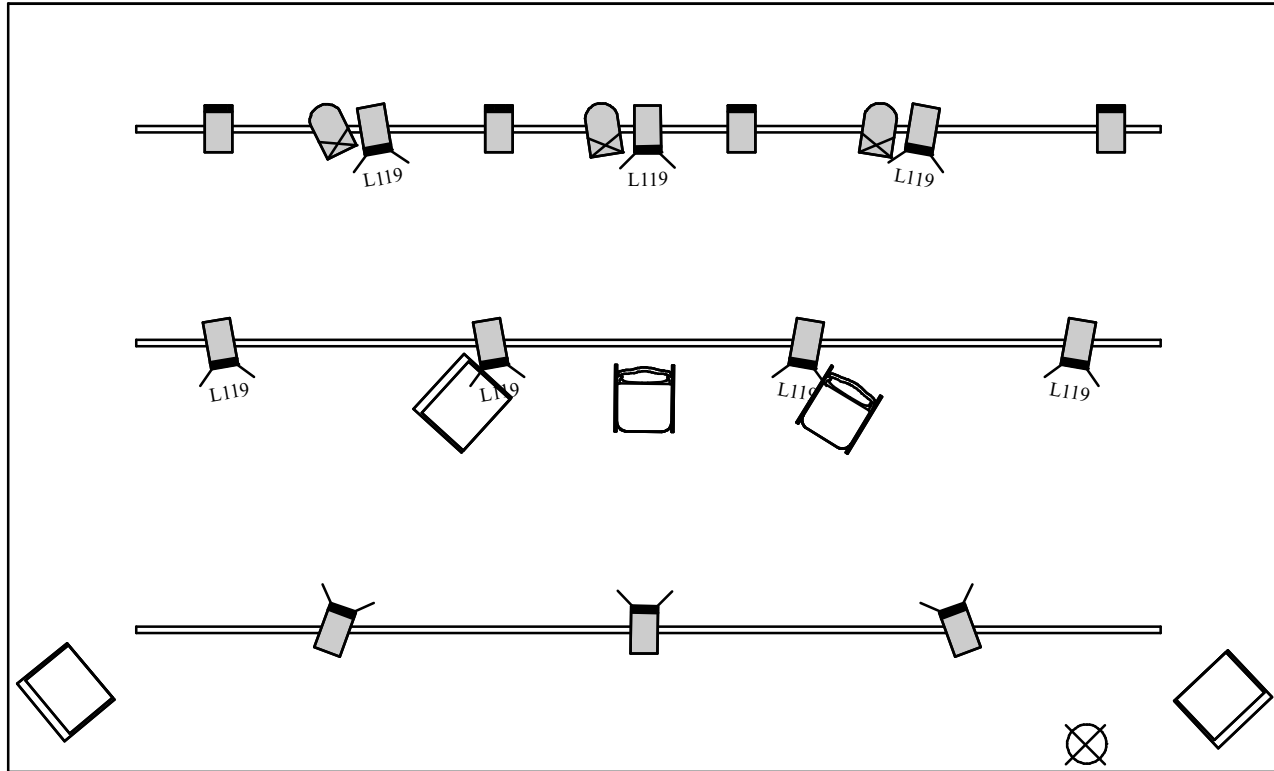

AS FILLAS BRAVAS

E O MITO

DE CASANDRA

canal candilexas

leyenda

Symbol	Name	Count
	PC 1 Kw	14
	ETC 25/50 750w	1
	PAR 64 cp60	3